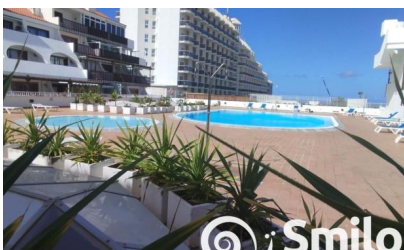

390000.00

Adeje

 2

 1

 0m2

 65m2

Codigo / Code: **6242**

Pendiente / Pending