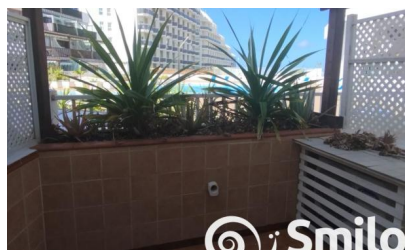

390000.00

Adeje

 2

 1

 0m2

 65m2

Codigo / Code: **6242**

Pendiente / Pending