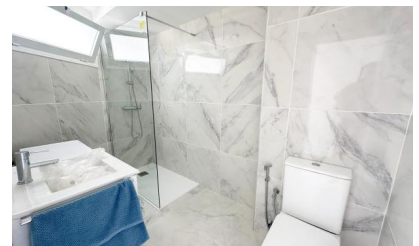

189900.00

Costa Adeje

 0

 1

 0m2

 37m2

Codigo / Code: **6181**

Pendiente / Pending