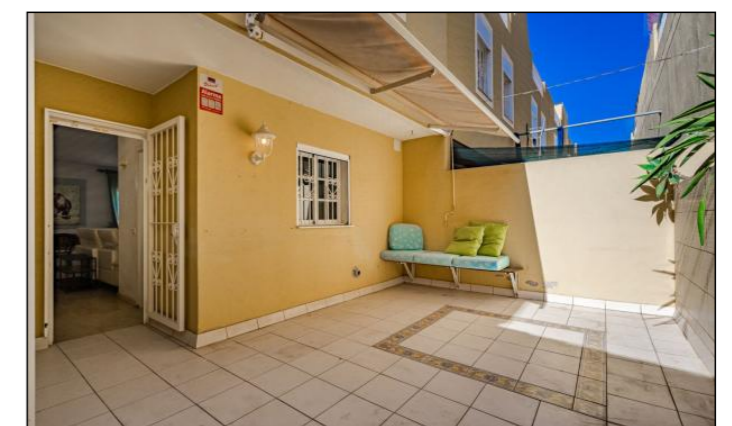

TownHouse

Adeje

359000.00

3

3

36m2

164m2

Pendiente / Pending