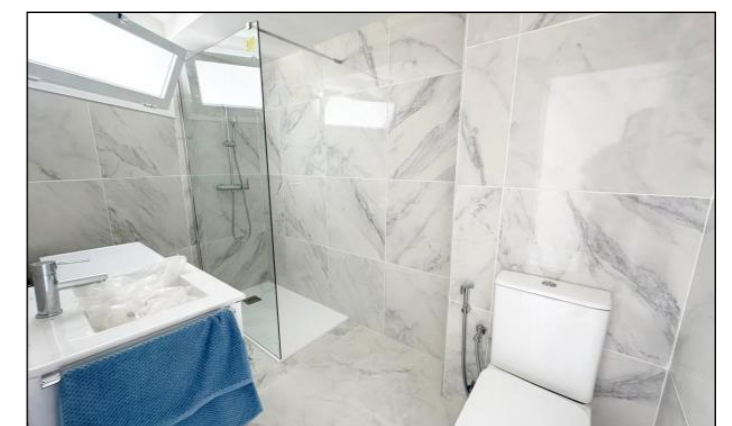

Costa Adeje

189900.00

0

1

0m2

37m2

Pendiente / Pending

Codigo / Code: 6181