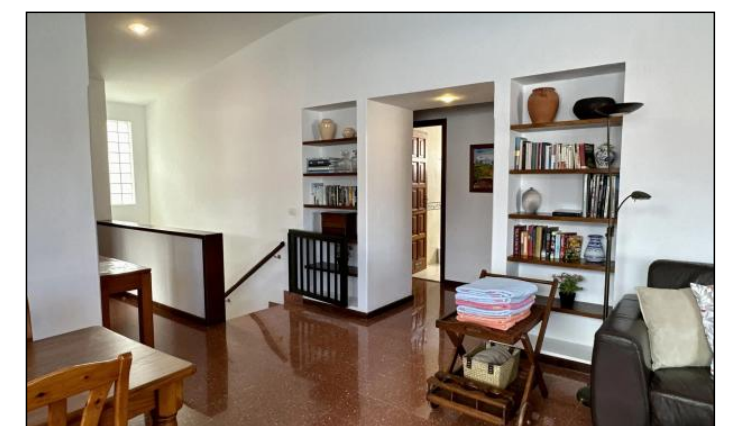

Villa-Chalet

Playa La Arena

1790000.00

4

4

598m²

240m²

Pendiente / Pending